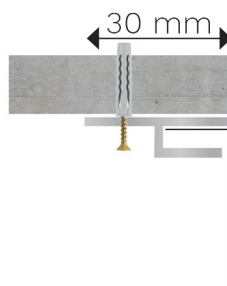

Schéma de pose.